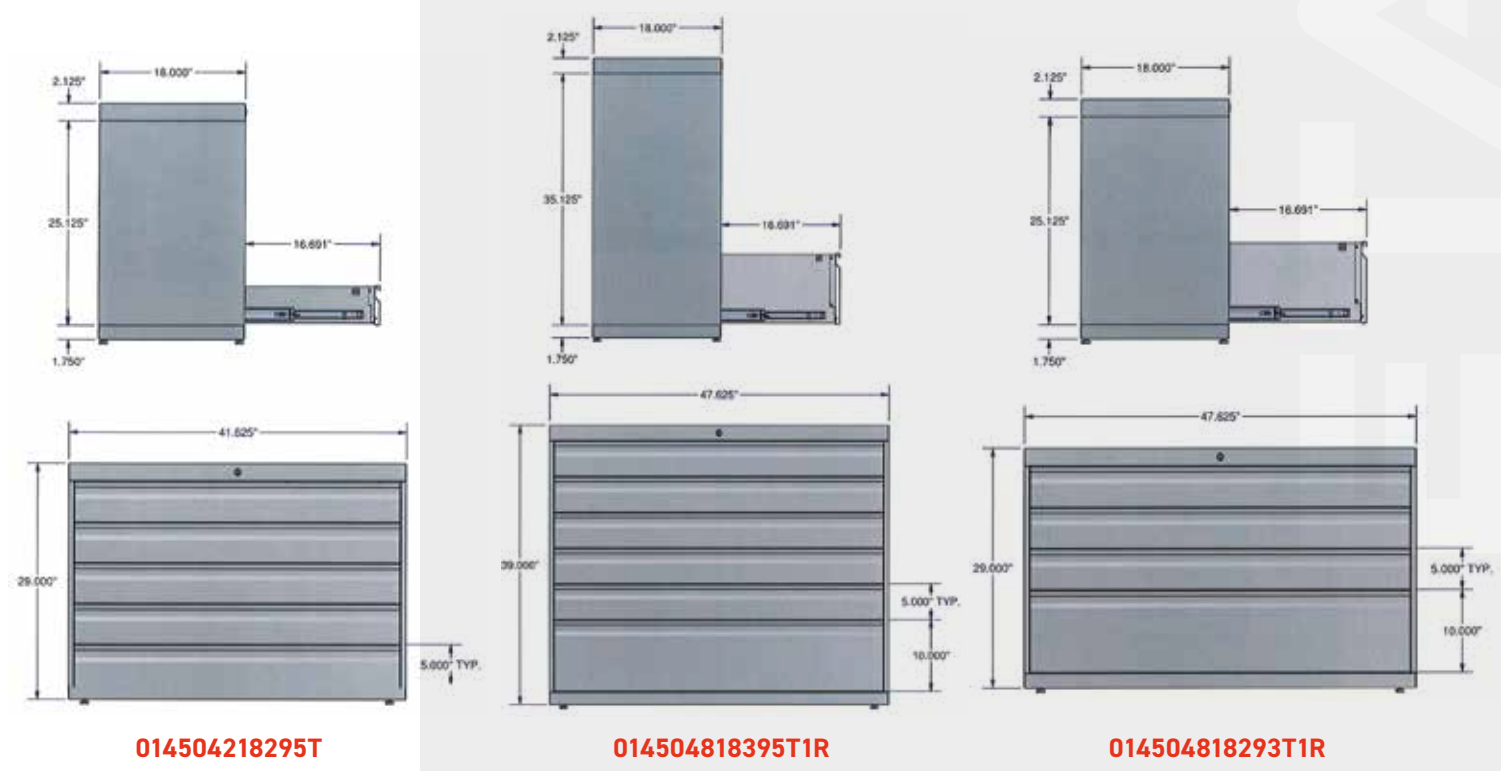

CODES PRODUITS ET DESSINS

DESCRIPTIONS	CODES
36" L x 18" P X 29"H 3 tiroirs + 1 réserve	014503618293T1R
36" L x 18" P X 29"H 5 tiroirs	014503618295T
36" L x 18" P X 34"H 4 tiroirs + 1 réserve	014503618344T1R
36" L x 18" P X 34"H 6 tiroirs	014503618346T
36" L x 18" P X 39"H 5 tiroirs + 1 réserve	014503618395T1R
42" L x 18" P X 39"H 5 tiroirs + 1 réserve	014504218395T1R
42" L x 18" P X 29"H 5 tiroirs	014504218295T
48" L x 18" P X 29"H 5 tiroirs	014504818295T
48" L x 18" P X 29"H 3 tiroirs + 1 réserve	014504818293T1R
48" L x 18" P X 39"H 5 tiroirs + 1 réserve	014504818395T1R

CODES PRODUITS ET DESSINS