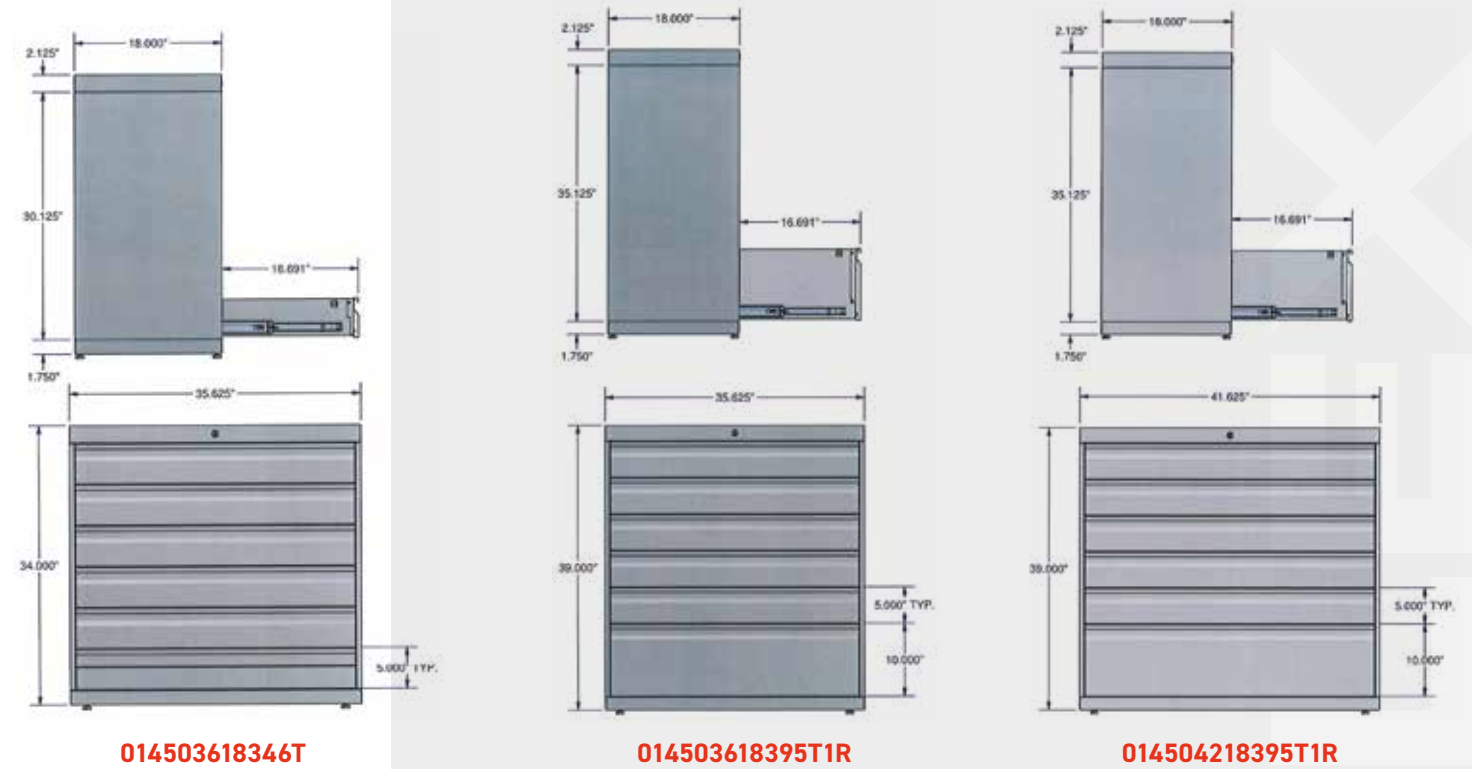

CODES PRODUITS ET DESSINS

DESCRIPTIONS	CODES
36" L x 18" P X 29"H 3 tiroirs + 1 réserve	014503618293T1R
36" L x 18" P X 29"H 5 tiroirs	014503618295T
36" L x 18" P X 34"H 4 tiroirs + 1 réserve	014503618344T1R
36" L x 18" P X 34"H 6 tiroirs	014503618346T
36" L x 18" P X 39"H 5 tiroirs + 1 réserve	014503618395T1R
42" L x 18" P X 39"H 5 tiroirs + 1 réserve	014504218395T1R
42" L x 18" P X 29"H 5 tiroirs	014504218295T
48" L x 18" P X 29"H 5 tiroirs	014504818295T
48" L x 18" P X 29"H 3 tiroirs + 1 réserve	014504818293T1R
48" L x 18" P X 39"H 5 tiroirs + 1 réserve	014504818395T1R

CODES PRODUITS ET DESSINS