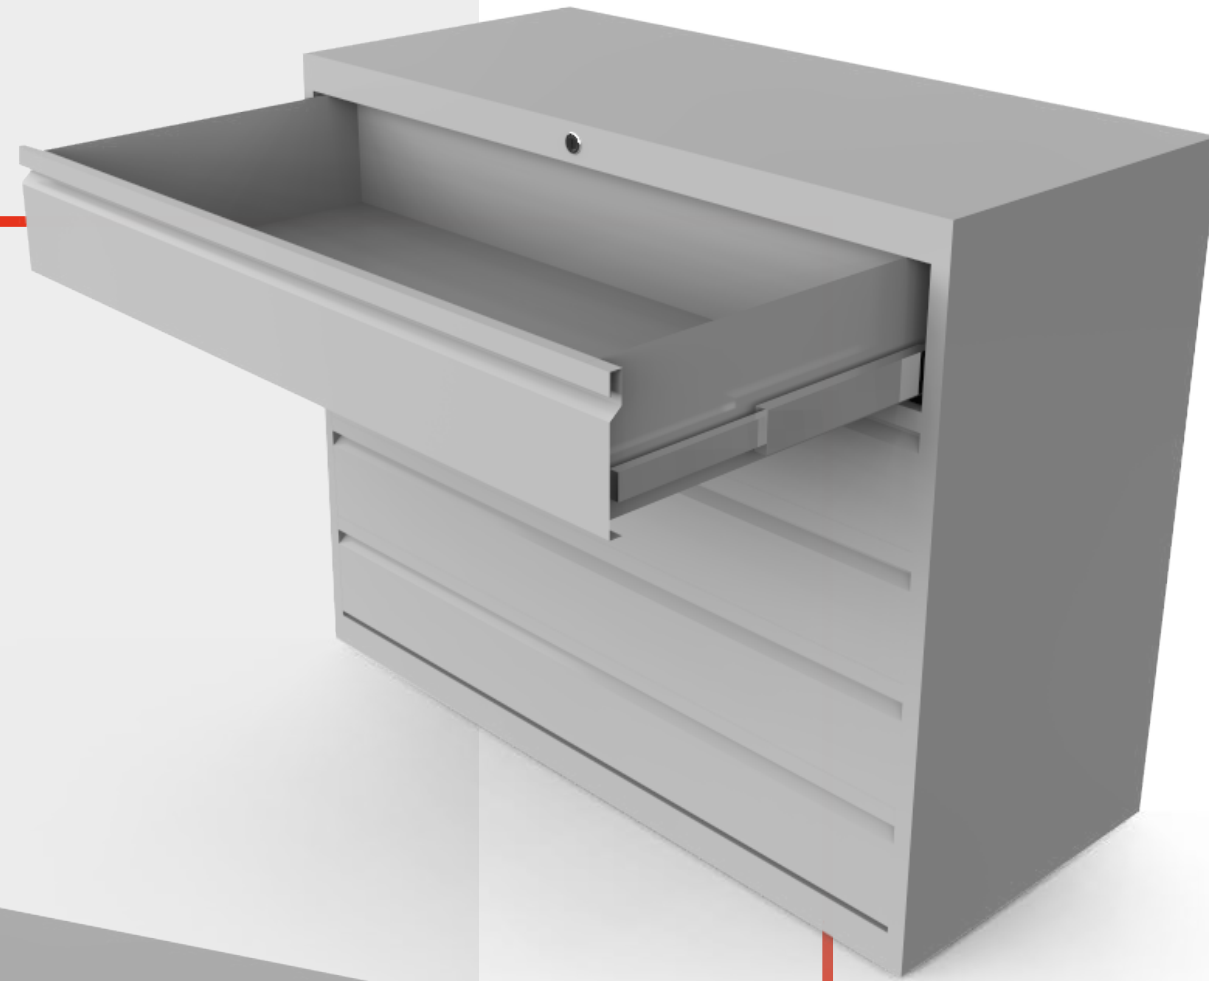

CABINETS À
CIGARETTES

SIMPLICITÉ ET DURABILITÉ

Etalex conçoit des cabinets de cigarettes pour de nombreux clients depuis des décennies. Que ce soit pour des dépanneurs, stations-services ou épicerie, nous savons adapté nos produits à vos besoins et contraintes, afin de fournir le cabinet qu'il vous faut.

Les commis et cassiers doivent pouvoir trouver facilement et rapidement le produit demandé par le client; c'est ce que notre gamme de cabinets offre. Les tiroirs de nos cabinets permettent de séparer les produits par type et marque afin de faciliter la recherche.

Nos cabinets sont conçus pour durer. La base est fabriquée avec du métal de 14 ga, alors que le reste de la structure est composée de métal de 18 ga. De plus, ils sont offerts en formats de 36 et 48 pouces avec un choix de couleurs qui s'agencent à tout décor. Leur installation est simple, leur style est épuré et leur durabilité éprouvée.

CODES PRODUITS ET DESSINS

DESCRIPTIONS	CODES
36" L x 18" P X 29"H 3 tiroirs + 1 réserve	014503618293T1R
36" L x 18" P X 29"H 5 tiroirs	014503618295T
36" L x 18" P X 34"H 4 tiroirs + 1 réserve	014503618344T1R
36" L x 18" P X 34"H 6 tiroirs	014503618346T
36" L x 18" P X 39"H 5 tiroirs + 1 réserve	014503618395T1R
42" L x 18" P X 39"H 5 tiroirs + 1 réserve	014504218395T1R
42" L x 18" P X 29"H 5 tiroirs	014504218295T
48" L x 18" P X 29"H 5 tiroirs	014504818295T
48" L x 18" P X 29"H 3 tiroirs + 1 réserve	014504818293T1R
48" L x 18" P X 39"H 5 tiroirs + 1 réserve	014504818395T1R