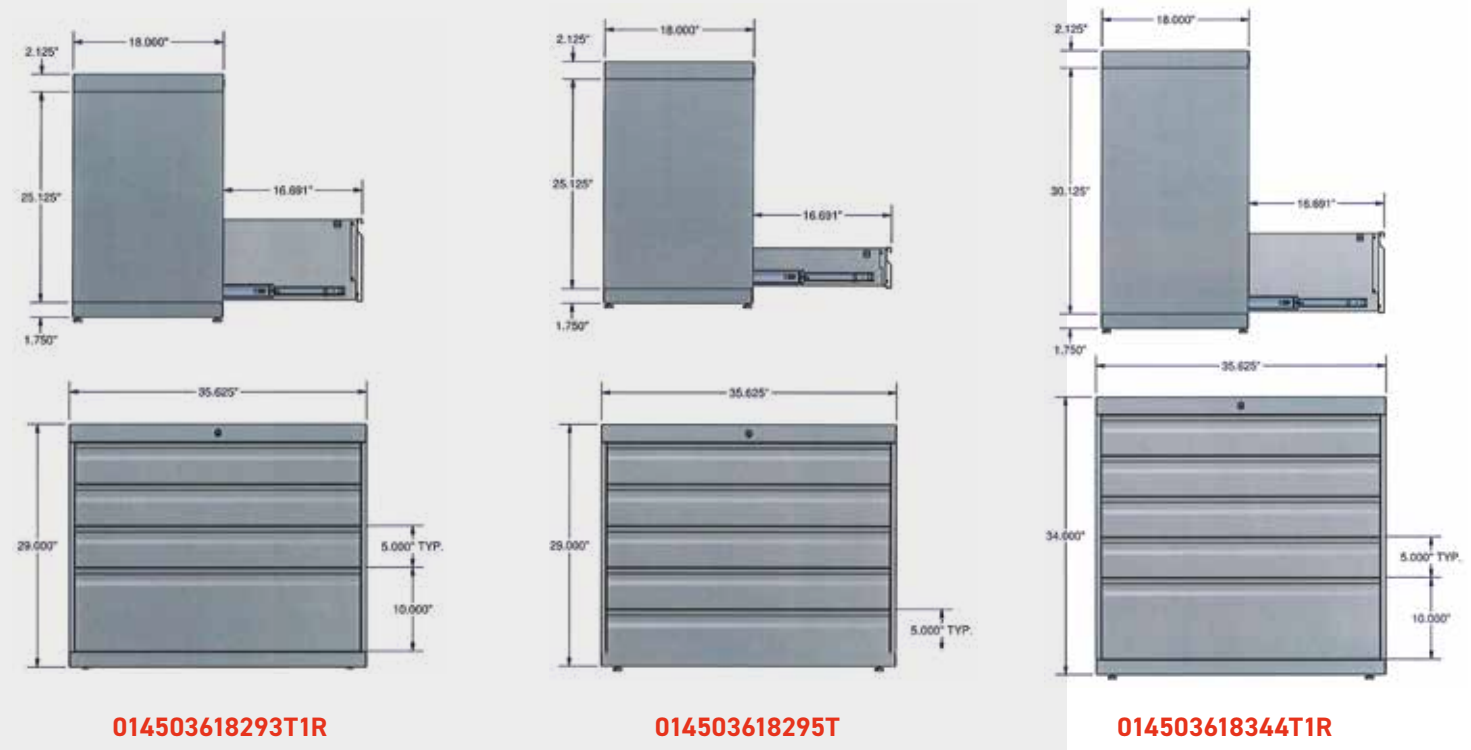

CODES PRODUITS ET DESSINS

DESCRIPTIONS	CODES
36" L x 18" P X 29"H 3 tiroirs + 1 réserve	014503618293T1R
36" L x 18" P X 29"H 5 tiroirs	014503618295T
36" L x 18" P X 34"H 4 tiroirs + 1 réserve	014503618344T1R
36" L x 18" P X 34"H 6 tiroirs	014503618346T
36" L x 18" P X 39"H 5 tiroirs + 1 réserve	014503618395T1R
42" L x 18" P X 39"H 5 tiroirs + 1 réserve	014504218395T1R
42" L x 18" P X 29"H 5 tiroirs	014504218295T
48" L x 18" P X 29"H 5 tiroirs	014504818295T
48" L x 18" P X 29"H 3 tiroirs + 1 réserve	014504818293T1R
48" L x 18" P X 39"H 5 tiroirs + 1 réserve	014504818395T1R

CODES PRODUITS ET DESSINS